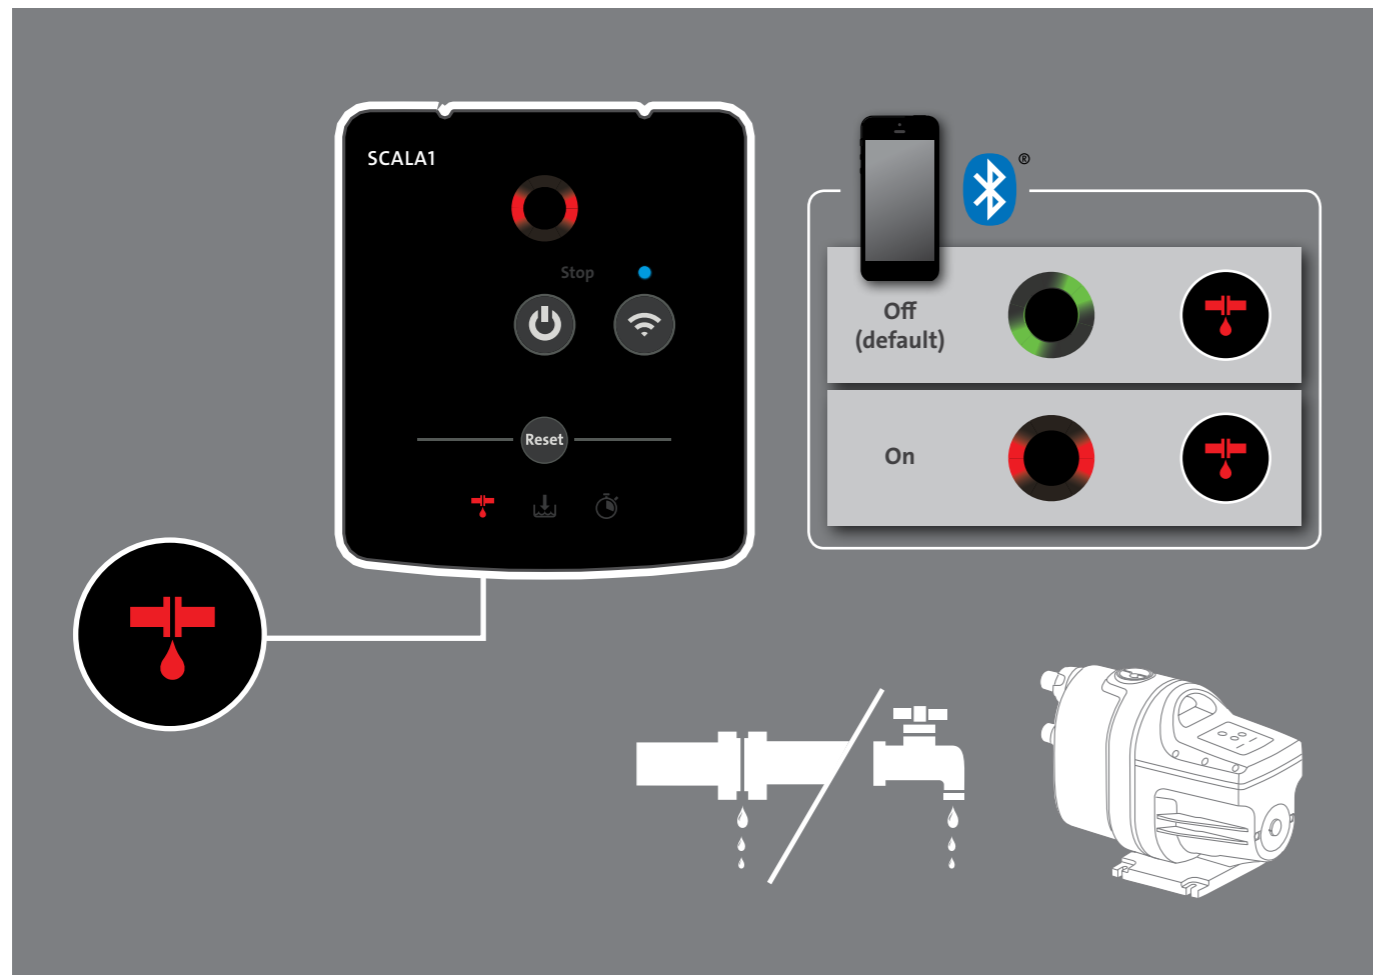

6

7

8

9

SCALA1

Stop

Reset

Off (default)