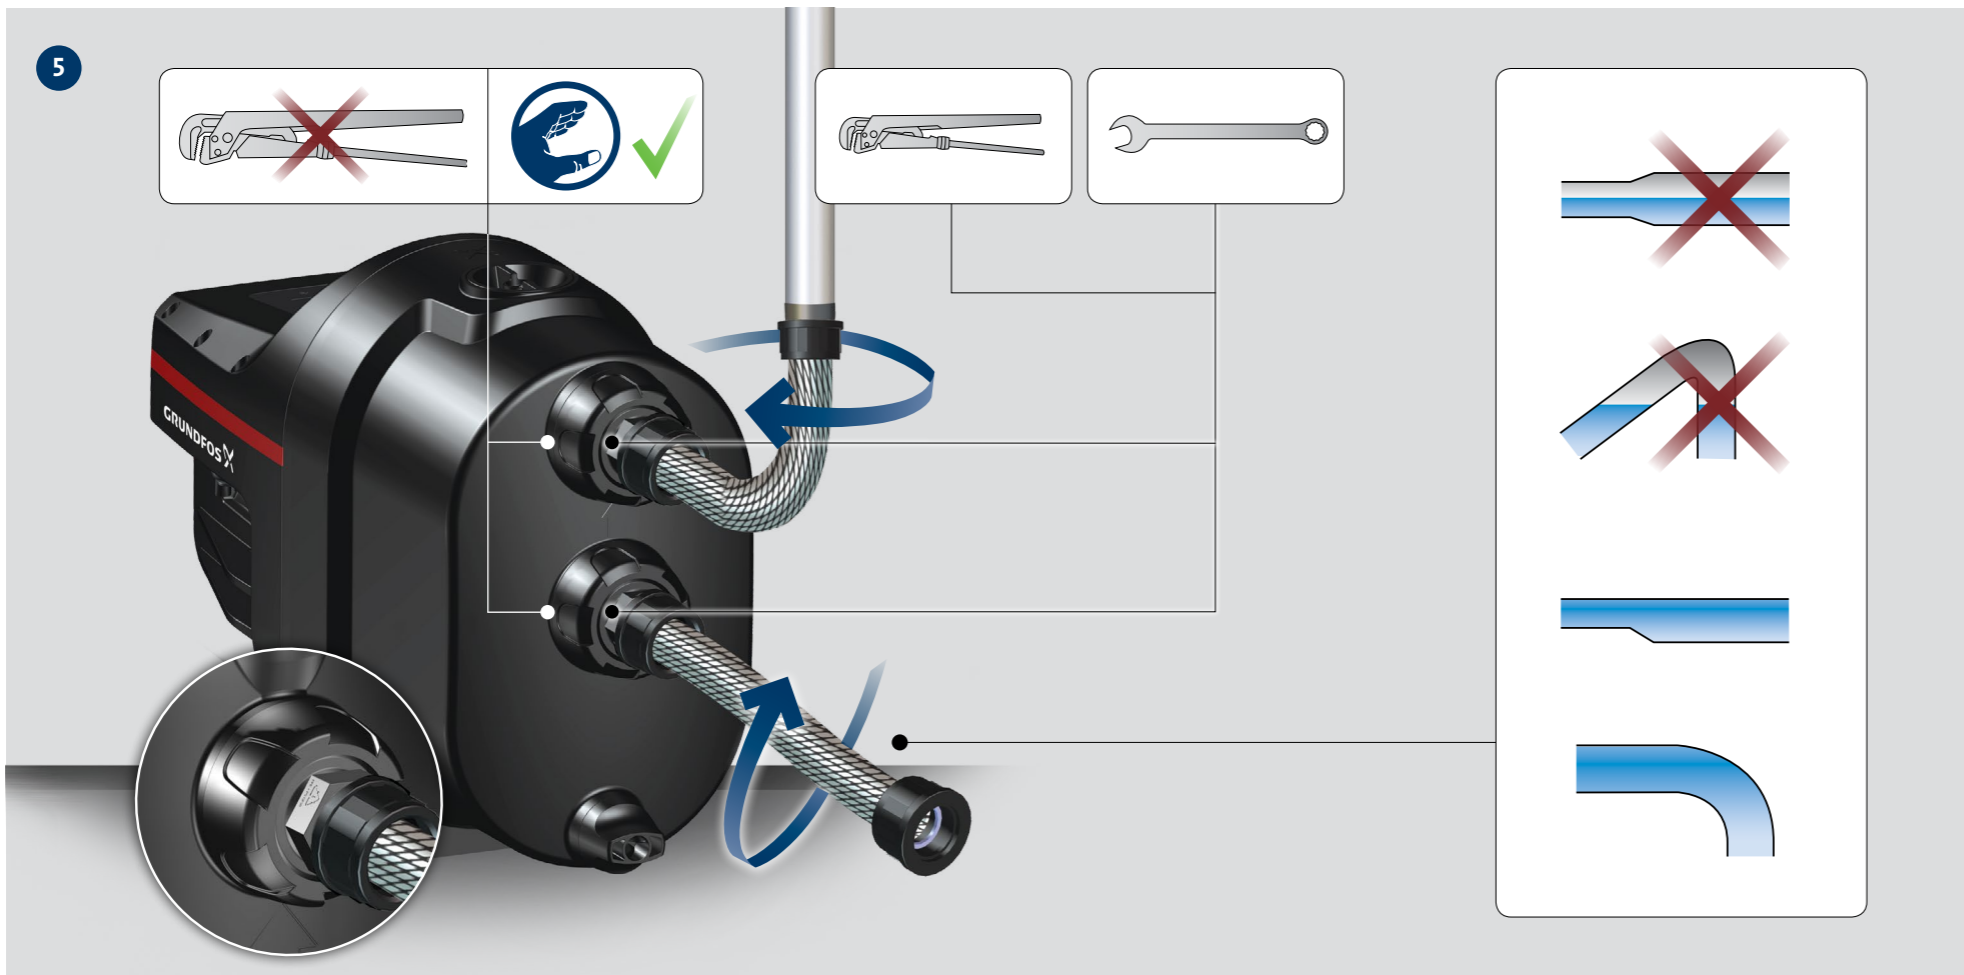

SCALA1

<http://qr.grundfos.com/i/99735528>

be
think
innovate

GRUNDFOS 

PN8:
Max. 8 bar/0.8 MPa

- Voltage and frequency
- Ambient temperature

Min./Max.
0 °C - + 45 °C/
32 °F - + 113 °F

SCALA1 3-25	10 m / 32 ft
SCALA1 3-35	15 m / 49 ft
SCALA1 3-45	20 m / 65 ft
SCALA1 5-25	10 m / 32 ft
SCALA1 5-55	25 m / 82 ft

- 3-25 Max. 5 bar / 72.5 PSI / 0.5 MPa
- 3-35 Max. 4 bar / 58 PSI / 0.4 MPa
- 3-45 Max. 3 bar / 43.5 PSI / 0.3 MPa
- 5-25 Max. 5 bar / 72.5 PSI / 0.5 MPa
- 5-55 Max. 2 bar / 29 PSI / 0.2 MPa

Max. 8 m / 26 ft

6

7

8

9

SCALA1

Stop

Reset

Off (default)