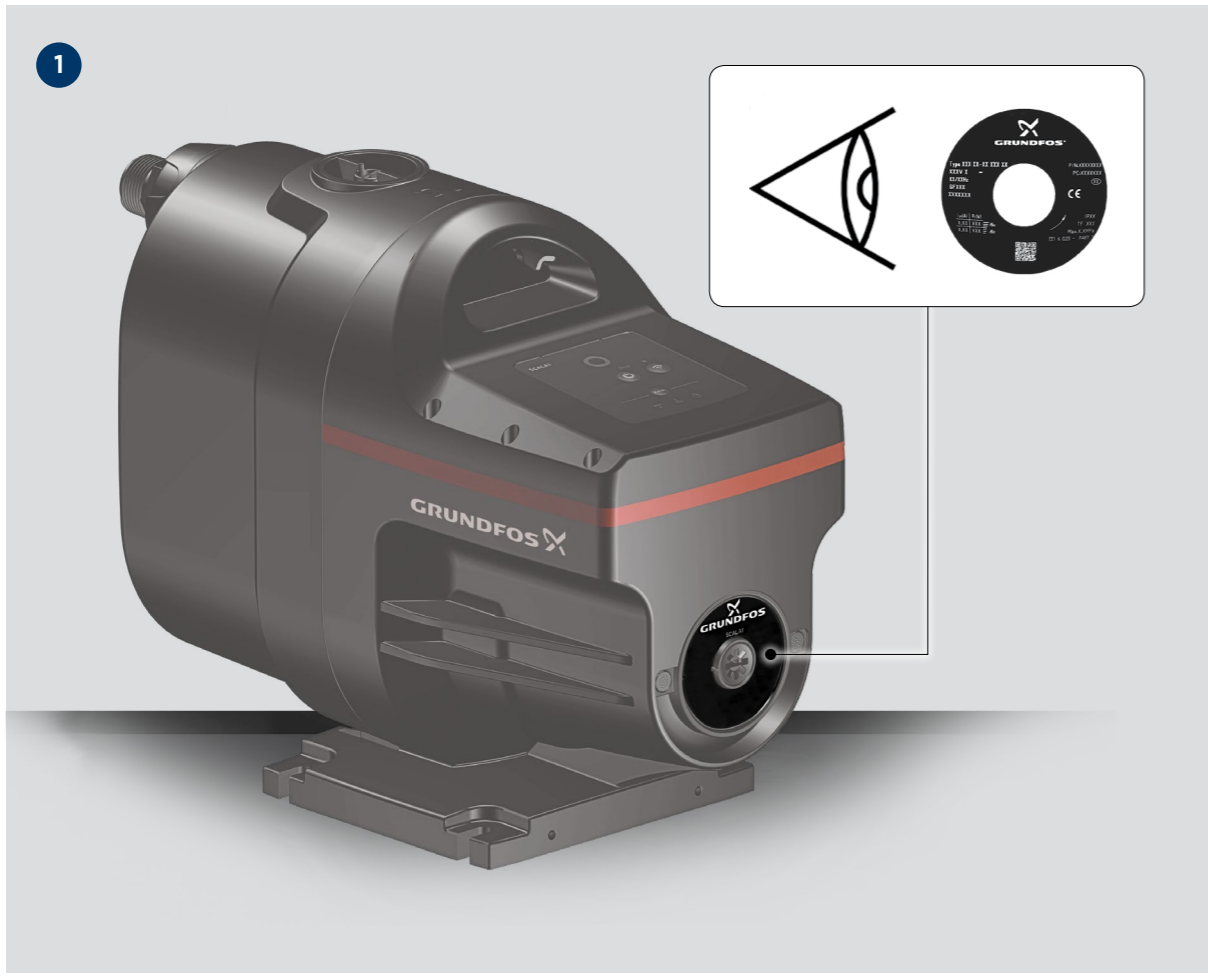

SCALA1

<http://qr.grundfos.com/i/99735528>

be
think
innovate

GRUNDFOS 

PN8:
Max. 8 bar/0.8 MPa

- Voltage and frequency
- Ambient temperature

Min./Max.
0 °C - + 45 °C/
32 °F - + 113 °F

SCALA1 3-25	10 m / 32 ft
SCALA1 3-35	15 m / 49 ft
SCALA1 3-45	20 m / 65 ft
SCALA1 5-25	10 m / 32 ft
SCALA1 5-55	25 m / 82 ft

- 3-25 Max. 5 bar / 72.5 PSI / 0.5 MPa
- 3-35 Max. 4 bar / 58 PSI / 0.4 MPa
- 3-45 Max. 3 bar / 43.5 PSI / 0.3 MPa
- 5-25 Max. 5 bar / 72.5 PSI / 0.5 MPa
- 5-55 Max. 2 bar / 29 PSI / 0.2 MPa

Max. 8 m / 26 ft