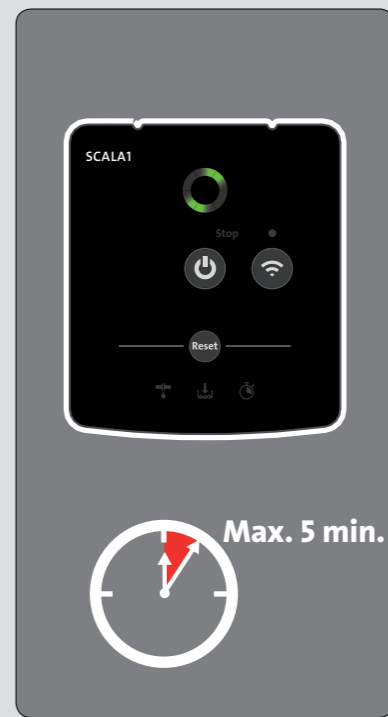

6

7

8

9

SCALA1

Stop

Reset

Off (default)