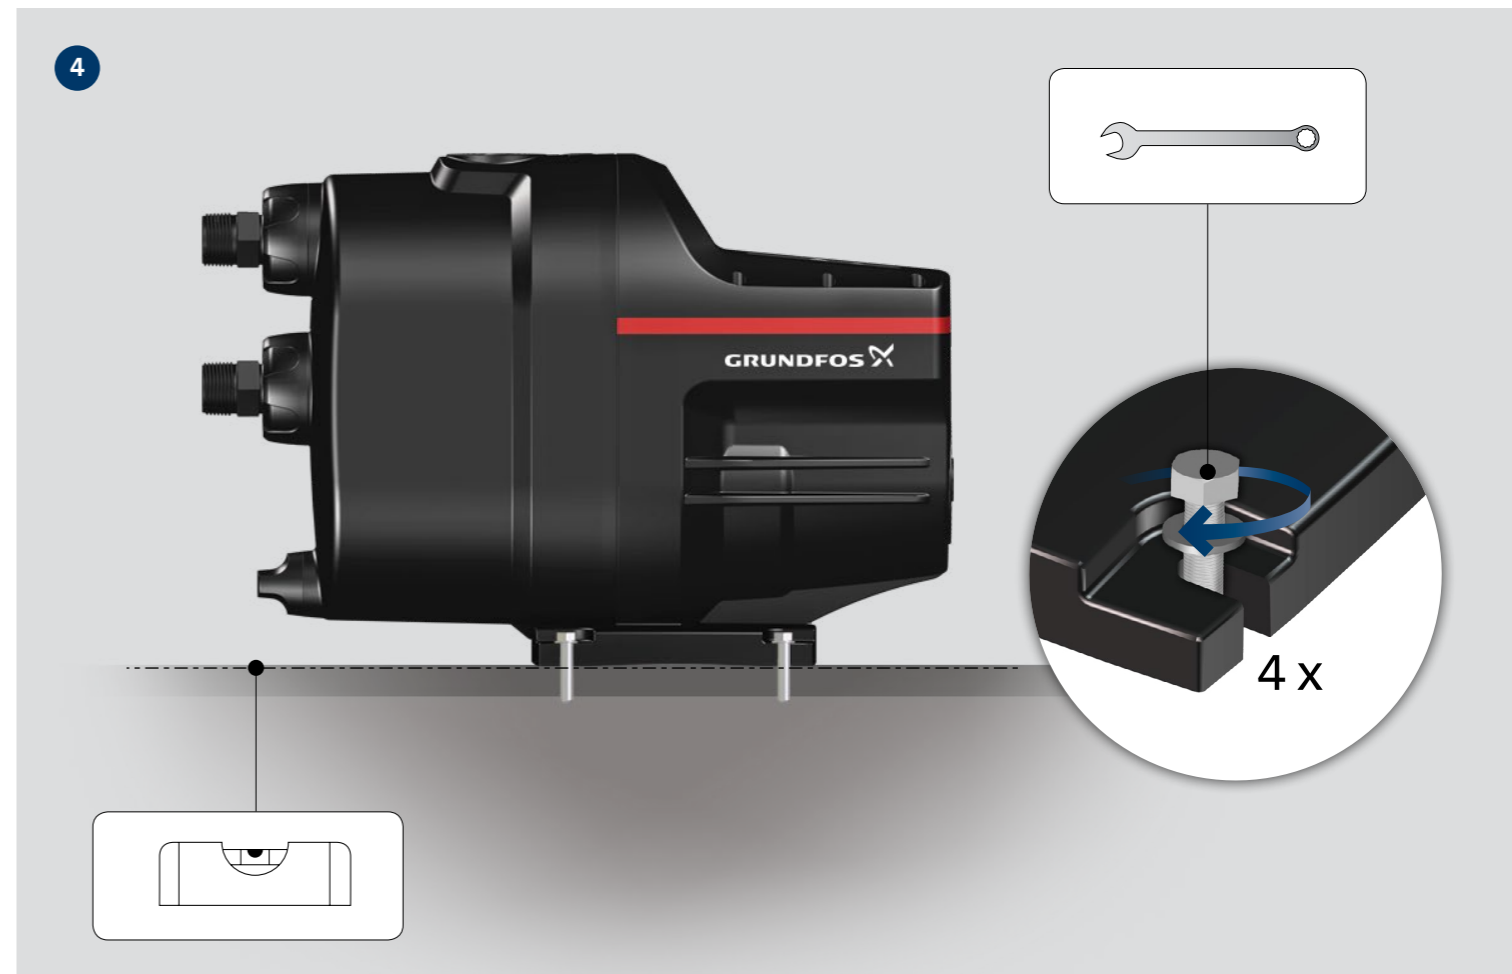

SCALA1

<http://qr.grundfos.com/i/99735528>

be
think
innovate

GRUNDFOS 

PN8:
Max. 8 bar/0.8 MPa

- Voltage and frequency
- Ambient temperature

Min./Max.
0 °C - + 45 °C/
32 °F - + 113 °F

SCALA1 3-25	10 m / 32 ft
SCALA1 3-35	15 m / 49 ft
SCALA1 3-45	20 m / 65 ft
SCALA1 5-25	10 m / 32 ft
SCALA1 5-55	25 m / 82 ft

- 3-25 Max. 5 bar / 72.5 PSI / 0.5 MPa
- 3-35 Max. 4 bar / 58 PSI / 0.4 MPa
- 3-45 Max. 3 bar / 43.5 PSI / 0.3 MPa
- 5-25 Max. 5 bar / 72.5 PSI / 0.5 MPa
- 5-55 Max. 2 bar / 29 PSI / 0.2 MPa

Max. 8 m / 26 ft