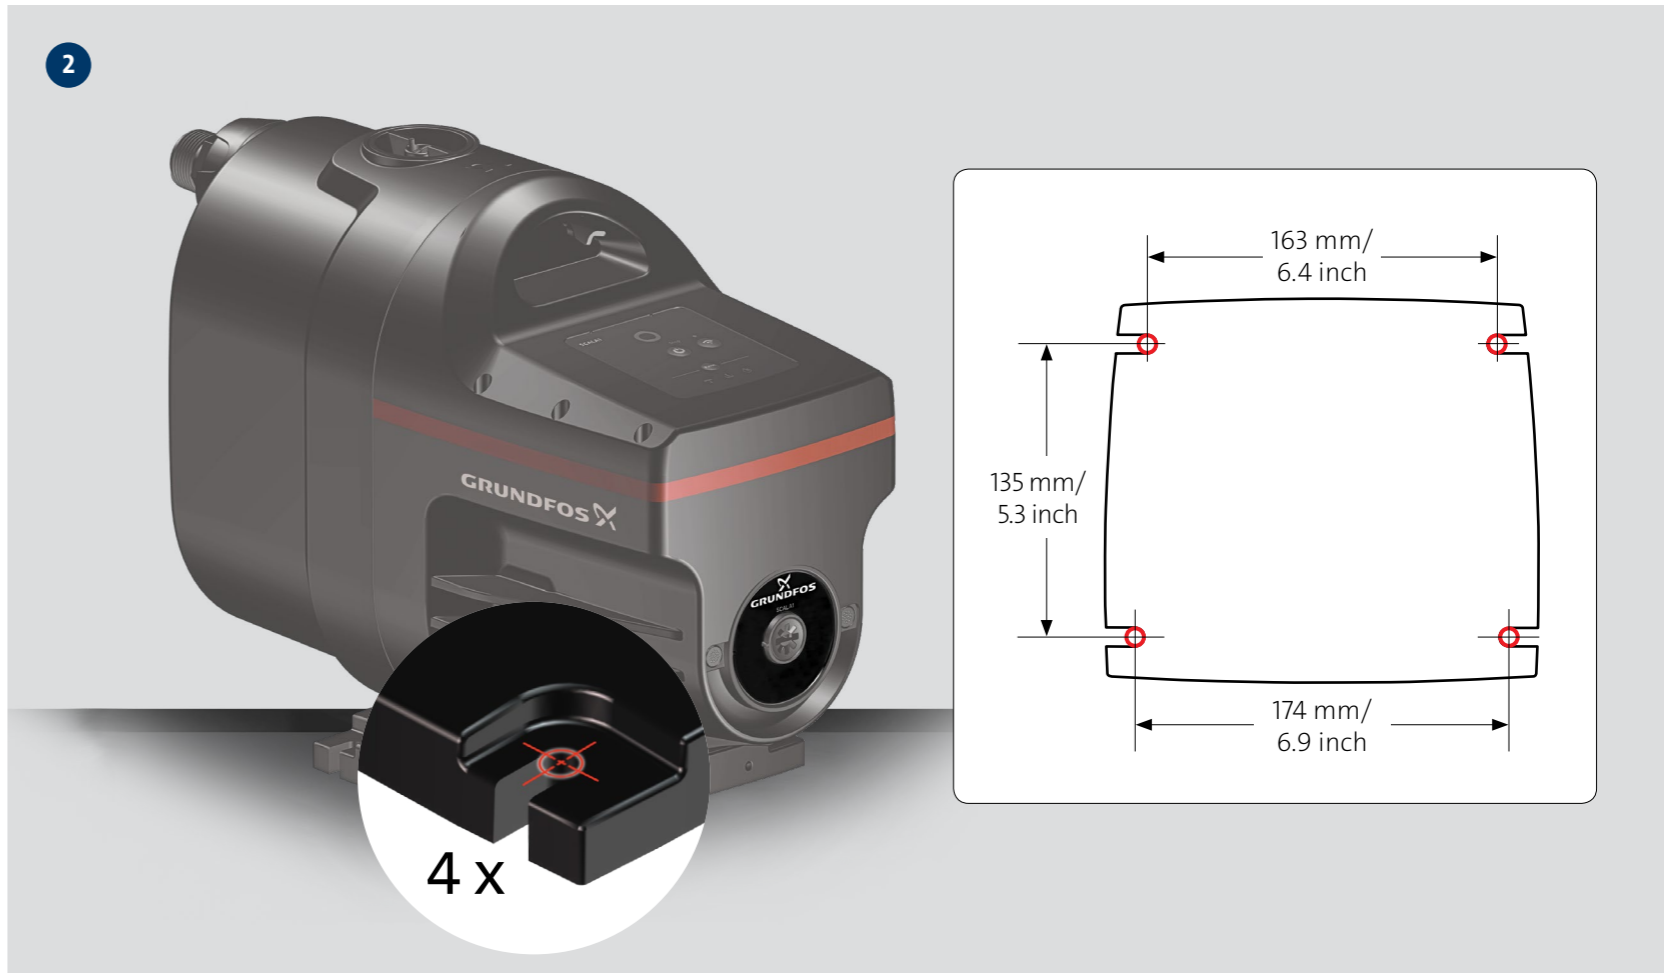

SCALA1

<http://qr.grundfos.com/i/99735528>

be
think
innovate

GRUNDFOS 

PN8:
Max. 8 bar/0.8 MPa

- Voltage and frequency
- Ambient temperature

Min./Max.
0 °C - + 45 °C/
32 °F - + 113 °F

SCALA1 3-25	10 m / 32 ft
SCALA1 3-35	15 m / 49 ft
SCALA1 3-45	20 m / 65 ft
SCALA1 5-25	10 m / 32 ft
SCALA1 5-55	25 m / 82 ft

- 3-25 Max. 5 bar / 72.5 PSI / 0.5 MPa
- 3-35 Max. 4 bar / 58 PSI / 0.4 MPa
- 3-45 Max. 3 bar / 43.5 PSI / 0.3 MPa
- 5-25 Max. 5 bar / 72.5 PSI / 0.5 MPa
- 5-55 Max. 2 bar / 29 PSI / 0.2 MPa

Max. 8 m / 26 ft