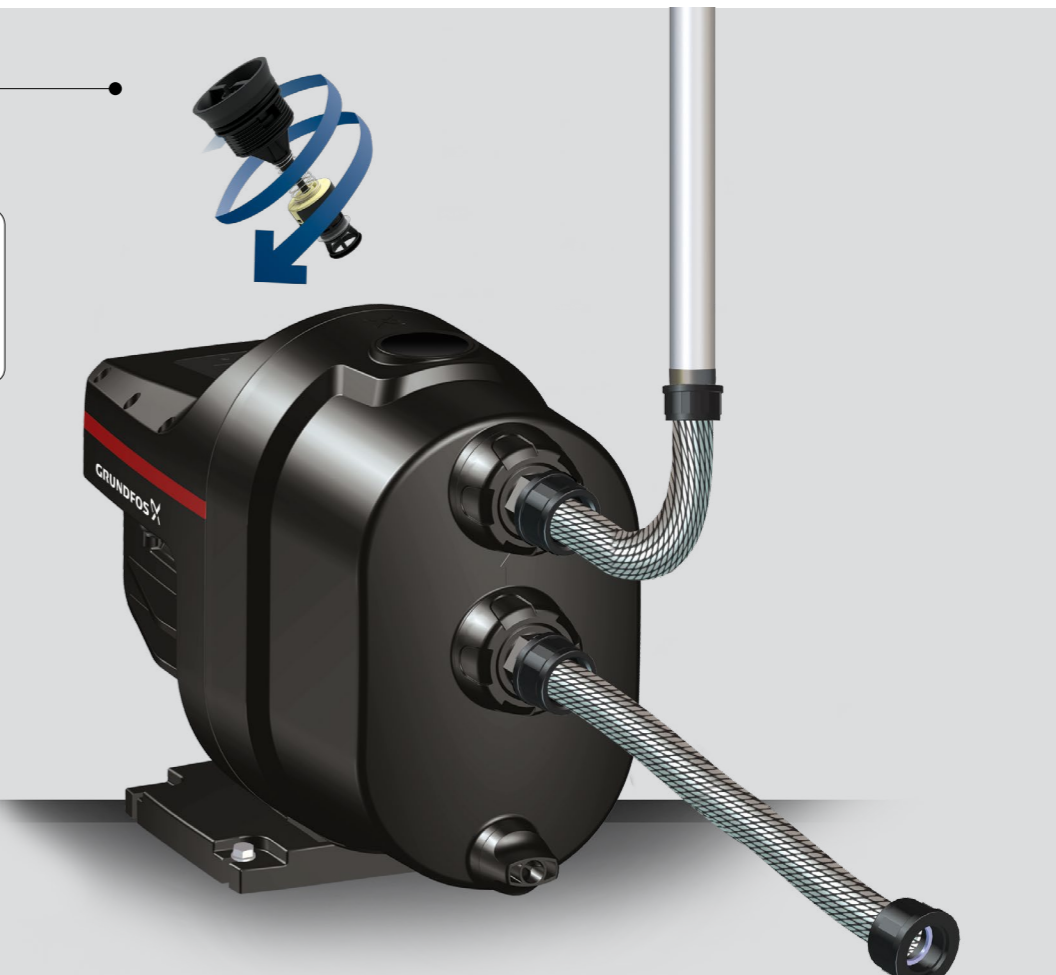

SCALA1

<http://qr.grundfos.com/i/99735528>

be
think
innovate

GRUNDFOS 

PN8:
Max. 8 bar/0.8 MPa

- Voltage and frequency
- Ambient temperature

Min./Max.
0 °C - + 45 °C/
32 °F - + 113 °F

SCALA1 3-25	10 m / 32 ft
SCALA1 3-35	15 m / 49 ft
SCALA1 3-45	20 m / 65 ft
SCALA1 5-25	10 m / 32 ft
SCALA1 5-55	25 m / 82 ft

- 3-25 Max. 5 bar / 72.5 PSI / 0.5 MPa
- 3-35 Max. 4 bar / 58 PSI / 0.4 MPa
- 3-45 Max. 3 bar / 43.5 PSI / 0.3 MPa
- 5-25 Max. 5 bar / 72.5 PSI / 0.5 MPa
- 5-55 Max. 2 bar / 29 PSI / 0.2 MPa

Max. 8 m / 26 ft

6

7

8

9

SCALA1

Stop

Reset

Off (default)