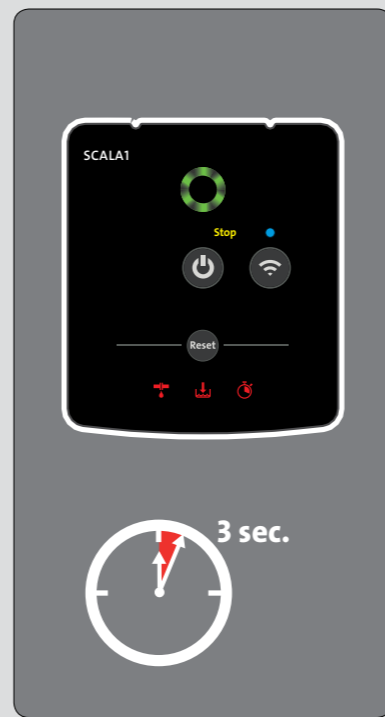

6

7

8

9

SCALA1

Stop

Reset

Off (default)